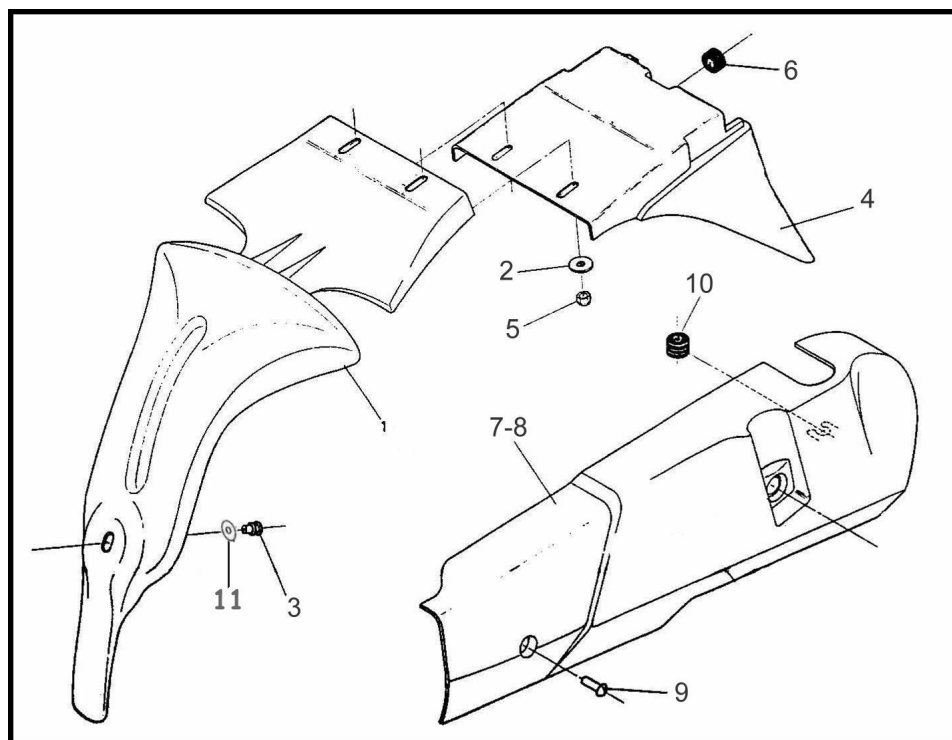

GRUPO CONJUNTO GUARDABARRO TRASERO

Rating: Not Rated Yet

Price:

Variant price modifier:

Base price with tax:

Price with discount:

Salesprice with discount:

Sales price:

Sales price without tax:

Discount:

Tax amount:

[Ask a question about this product](#)

Description

ESTRUCTURA : GRUPO CONJUNTO GUARDABARRO TRASERO

	Ref.	Título	Código
1		Guardabarro inferior trasero	R230500040
2		ARANDELA PLANA Ø6	R100306
3		TORNILLO CABEZA HEXAGONAL M6 X 15	R501506
4		Subconjunto portapatente	R230500400
5		Tuerca hexagonal autobloqueante M6	R700314040
6		Pasacable	R271700010
7		Tapa lateral izquierda	R230500015
8		Tapa lateral derecha	R230500030
9		TORNILLO CABEZA TANQUE M6 X 17	R490504016
10		Pasacable	R271700010
11		ARANDELA PLANA 20X6,6X1	R710901926