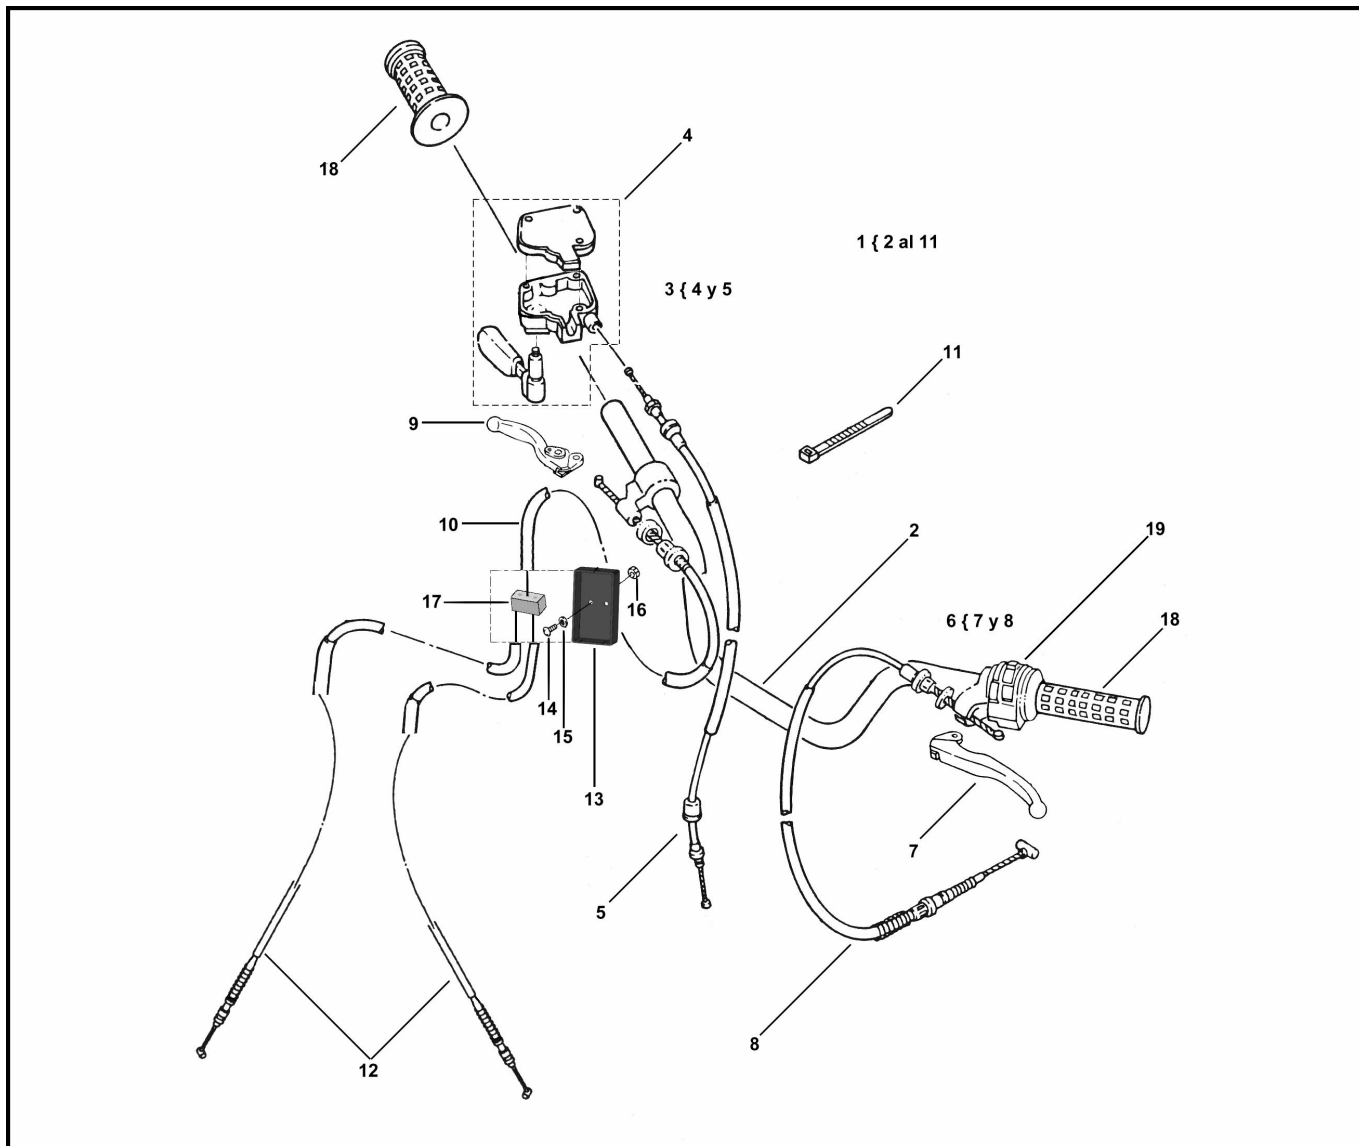

GRUPO CONJUNTO MANUBRIO

Rating: Not Rated Yet

Price:

Variant price modifier:

Base price with tax:

Price with discount:

Salesprice with discount:

Sales price:

Sales price without tax:

Discount:

Tax amount:

[Ask a question about this product](#)

Description	Ref.	Título	Código
	1		
	2		
	3	C. COMANDO	
	4	C. COMANDO	
	5	CABLE AC	
	6	C. COMANDO	
	7	C. COMANDO	
	8	CABLE EM BRAGUE	
	9	C. COMANDO FRENO DE LANTERO	
	10	CABLE FRENO DE LANTERO	
	11	CINTA SUJECIÓN CABLES 300 MM	
	12	CABLE