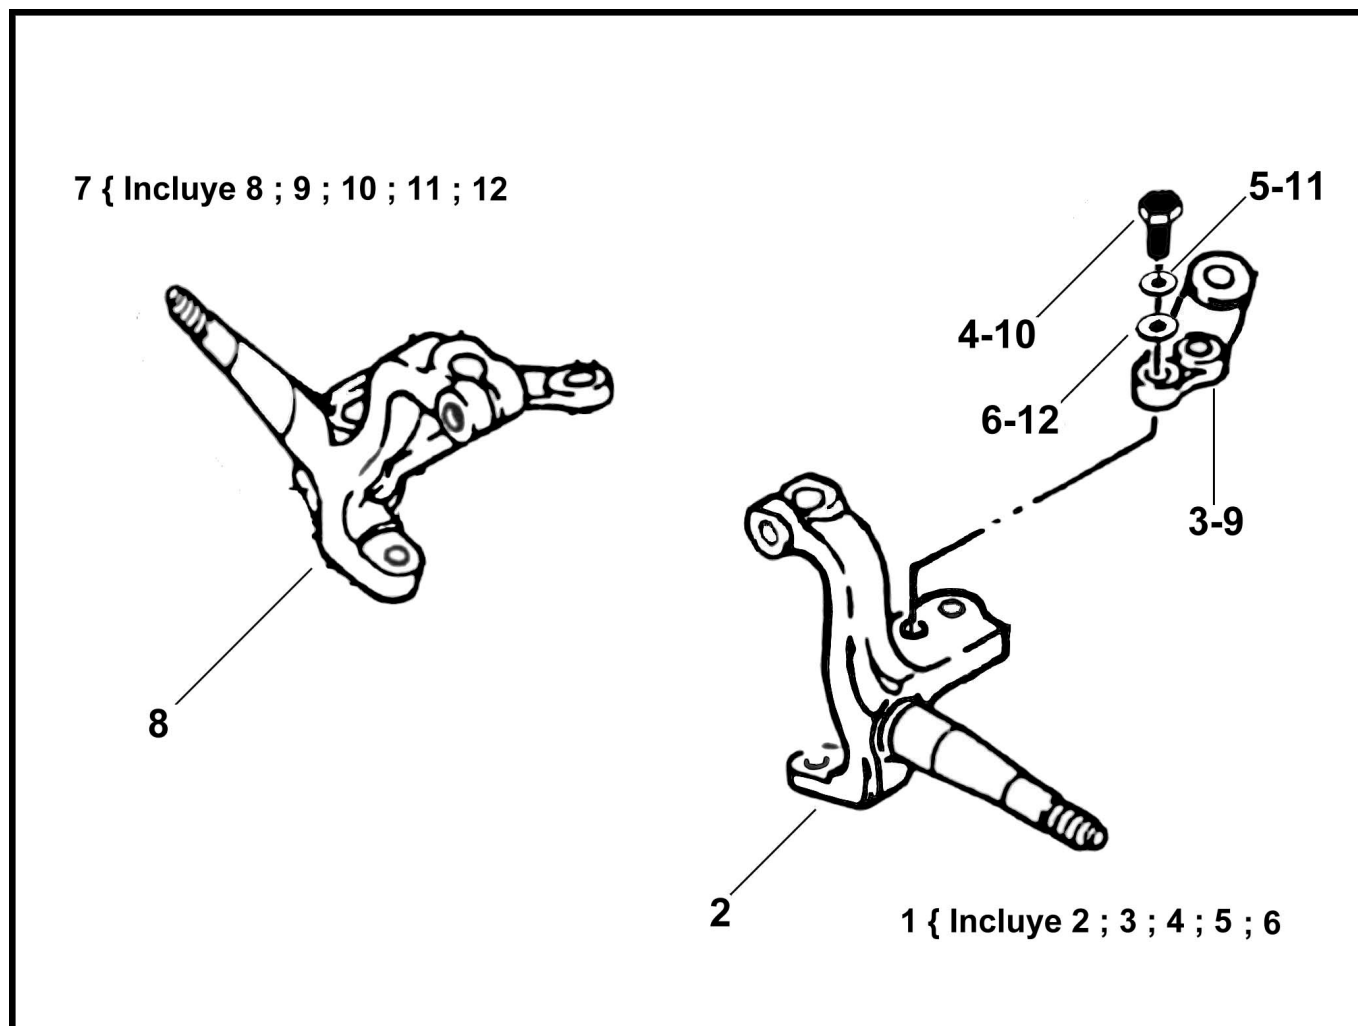

### GRUPO CONJUNTO PUNTA DE EJE IZQUIERDA

Rating: Not Rated Yet

**Price:**

Variant price modifier:

Base price with tax:

Price with discount:

Salesprice with discount:

Sales price:

Sales price without tax:

Discount:

Tax amount:

[Ask a question about this product](#)

Description	Ref.	Título	Código
	1		
	2	PUNTA DE EJE	
	3	SOPORTE EXTERNO	
	4	TORNILLO CABEZA H	R512510D
	5		R100410D
	6		R200510D
	7		
	8	PUNTA DE EJE DERECHA	
	9	SOPORTE EXTERNO DERECHO	
	10	TORNILLO CABEZA H	R512510D
	11		R100410D
	12		R200510D