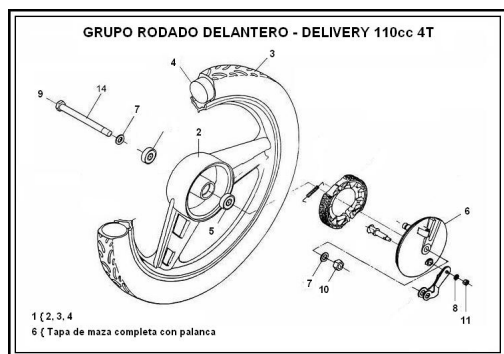

GRUPO CONJUNTO RUEDA DELANTERA

Rating: Not Rated Yet

Price:

Variant price modifier:

Base price with tax:

Price with discount:

Salesprice with discount:

Sales price:

Sales price without tax:

Discount:

Tax amount:

[Ask a question about this product](#)

Description	Ref.	Título	Código
	1	C RUEDA	
	2	LLANTA D ELANTERA INTEGRAL PINTADA	
	3	CUBIERTA 2 1/4 X 16 - 42J	R26040025
	4	Cámara 2 ¼ x 16	
	5