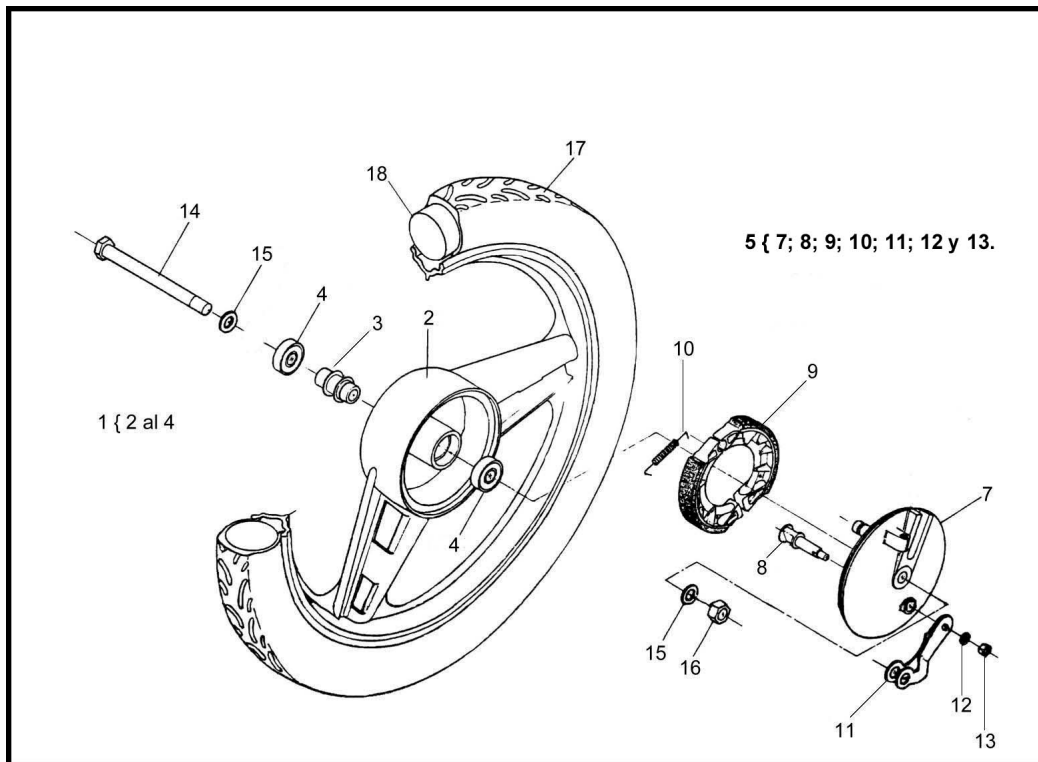

GRUPO CONJUNTO RUEDA DELANTERA

Rating: Not Rated Yet

Price:

Variant price modifier:

Base price with tax:

Price with discount:

Salesprice with discount:

Sales price:

Sales price without tax:

Discount:

Tax amount:

[Ask a question about this product](#)

Description

ESTRUCTURA : GRUPO CONJUNTO RUEDA DELANTERA

Ref.	Título	Código
1	CONJUNTO RUEDA DELANTERA INTEGRAL C/RODAMIENTOS GRIS	R240404000GR1P
3	Subconjunto espaciador	R280402102
4	Rodamiento 6201 2RS1	R460301922
5	Tapa maza delantera armada con palanca	R230405001GR1
7	Tapa maza delantera pintada gris	R230409001GR1
8	Conjunto leva de freno	R230408000
9	Conjunto Zapata	R230407000
10	Resorte zapata de freno	R230406910
11	Conjunto palanca de freno delantero	R230410001
12	ARANDELA PLANA Ø6	R100306
13	Tuerca hexagonal autobloqueante M6	R700314040
14	eje maza trasera 12x195	R220501920
15	ARANDELA PLANA Ø12	R100612
16	Tuerca eje maza M12	R230403925
17	Cubierta 2 ¼ x 16	R230501940
18	Cámara 2 ¼ x 16	R260400025