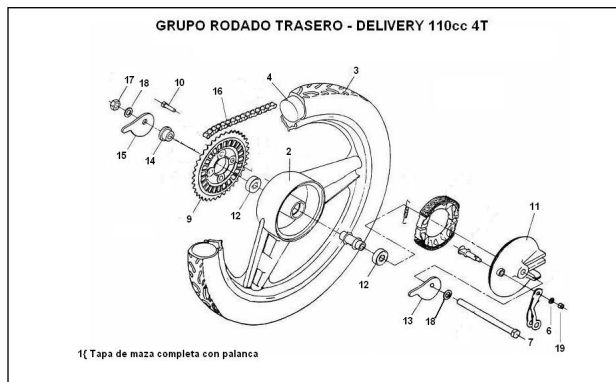

GRUPO CONJUNTO RUEDA TRASERA

Rating: Not Rated Yet

Price:

Variant price modifier:

Base price with tax:

Price with discount:

Salesprice with discount:

Sales price:

Sales price without tax:

Discount:

Tax amount:

[Ask a question about this product](#)

Description	Ref.	Título	Código
	1	RUEDA TRASERA ARMADA Z-CARGA 4T S/CADENA	
	2	LLANTA TRASERA INT. Z-CARGA 4T PINTADA	
	3	CUBIERTA 2Ø X 16