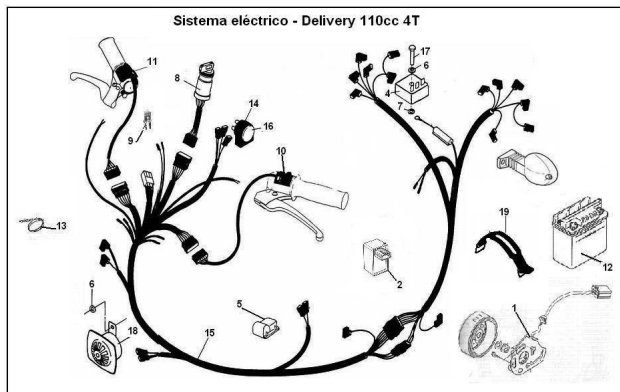

GRUPO CONJUNTO SISTEMA ELECTRICO

Rating: Not Rated Yet

Price:

Variant price modifier:

Base price with tax:

Price with discount:

Salesprice with discount:

Sales price:

Sales price without tax:

Discount:

Tax amount:

[Ask a question about this product](#)

Description	Ref.	Título	Código
	1	BOBINA DE IGNICIÓN	
	2	RELE DE	
	4		
	5	CONTROL DE ENCEN