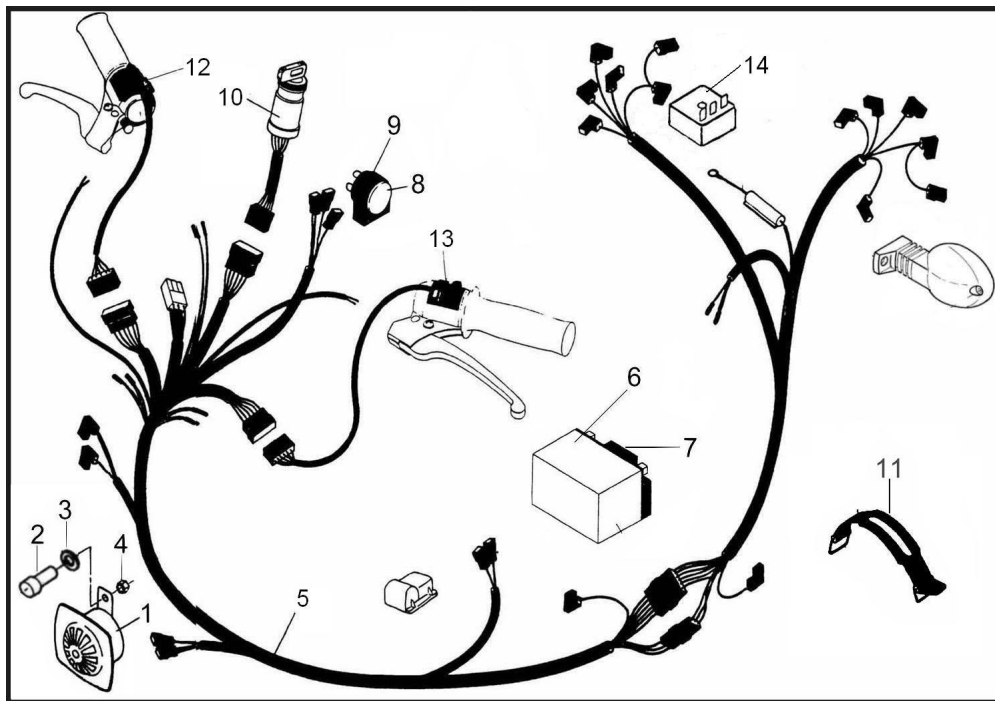

GRUPO CONJUNTO SISTEMA ELECTRICO

Rating: Not Rated Yet

Price:

Variant price modifier:

Base price with tax:

Price with discount:

Salesprice with discount:

Sales price:

Sales price without tax:

Discount:

Tax amount:

[Ask a question about this product](#)

Description

Ref.

Título

Código

ESTRUCTURA : GRUPO CONJUNTO SISTEMA ELECTRICO

1	Bocina 12V / 30W cc	R230801012
2	TORNILLO CABEZA HEXAGONAL M6X12	R501206
3	ARANDELA PLANA Ø6	R100306
4	Tuerca hexagonal autobloqueante M6	R700314040
5	C. INSTALACIÓN ELÉCTRICA SOL 4T AUTOMÁTICA	R230801108
6	Batería (YTX4L-BS)	R230800100
7	Suplemento apoyo batería	R230800030
8	Destellador 12V	R230800010
9	Soporte destellador	R101706100
10	Llave de contacto	R481704000
11	Tirante sujeción	R230500046
12	LLAVE LUCES - BOCINA - PARADA MOTOR	R230602210
13	LLAVE DE LUCES DE GIRO Y PULSADOR ARRANQUE	R230604110
14	REGULADOR DE VOLTAJE SOL 70CC 4 TIEMPOS	R230303530