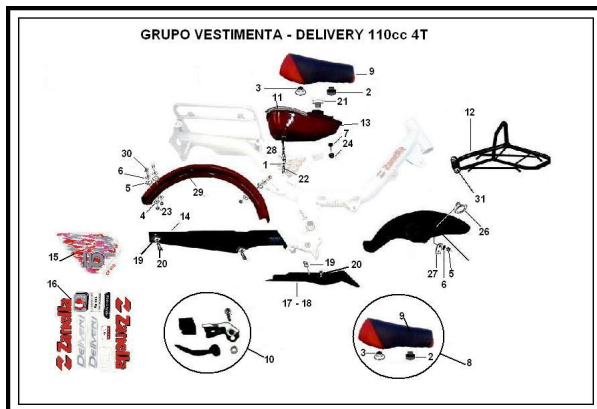

GRUPO CONJUNTO VESTIMENTA

Rating: Not Rated Yet

Price:

Variant price modifier:

Base price with tax:

Price with discount:

Salesprice with discount:

Sales price:

Sales price without tax:

Discount:

Tax amount:

[Ask a question about this product](#)

Description	Ref.	Título	Código
	1	ANILLO ELÁSTICO	
	2	Apoyo goma delantero	
	3	Apoyo trasero y sujecion asiento	
	4		

Ref.	Título	Código
5		
6		R100306
7		R100408
8	Conjunto asiento con apoyos	
9	Conjunto asiento gris/negro	
10	Conjunto sujeción volcable asiento	
11	Burlete Tanque de Nafta	
12	C. PORTA EQUIPAJE	
13	C. TANQUE DE NAFTA Z-CARGA GL PINTADO ROJO	
14	Cubre cadena Crazy	
15	KIT CALCO MANÍAS Z-CARGA 4T	
16	Kit	
17	Pedana Derecha Z-Carga Negra FN	
18	Pedana Izquierda Z-Carga Negra FN	
19	TUERCA FLOTANTE M6	
20	TORNILLO CABEZA	

Ref.	Título	Código	
		TANQUE M6 X 17	
21	Conjunto tapa entrada de nafta		
22	TUBO CON DUCCION		
23	Tuerca hexagonal		
24	TUERCA H		
25			
26	Pasacable velocímetro		
27	Placa		
28	Burlete Tanque de Nafta		
29			
30			R100306
31	TORNILLO CABEZA H		R513008