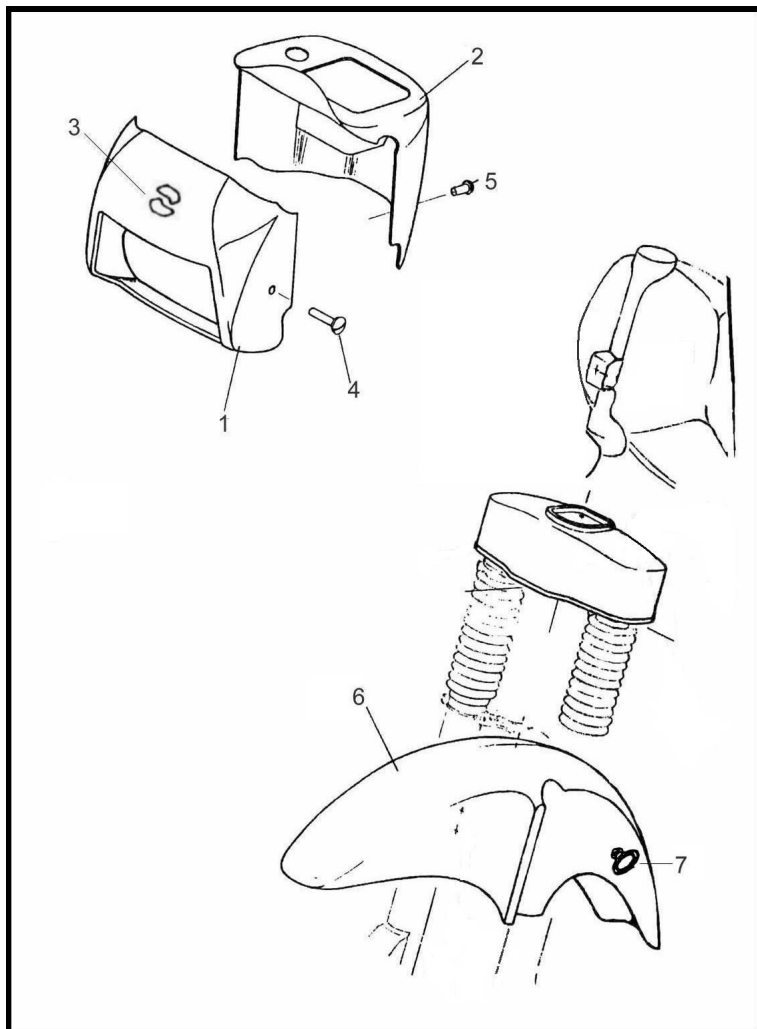

GRUPO CONUNTO FAROL DELANTERO

Rating: Not Rated Yet

Price:

Variant price modifier:

Base price with tax:

Price with discount:

Salesprice with discount:

Sales price:

Sales price without tax:

Discount:

Tax amount:

[Ask a question about this product](#)

Description

Ref.	Título	Código
1	Carenado anterior farol delantero pintado	R230505000R0
1	CARENADO ANT. FAROL DEL. AM. CAMEL REP	R230505000AMC
1	CARENADO ANT. FAROL DEL. AZUL REPUESTOS	R230505000AZ
1	CARENADO ANT. FAROL DEL. AZ. MET. OS. R.	R230505000AZM0
1	CARENADO ANT. FAROL DEL. AZ. MET. CL. R.	R230505000AZMC
1	CARENADO ANT. FAROL DEL. AZ. NOCHE REP.	R230505000AZN
1	CARENADO ANT. FAROL DEL. BOR. ME. OS. R.	R230505000BOM0
1	CARENADO ANT. FAROL DEL. BOR. ME. CL. R.	R230505000BOMC
1	CARENADO ANT. FAROL DEL. BLANCO REP.	R230505000BL
1	CARENADO ANTERIOR FAROL DELANTERO C8	R230505000C8
1	CARENADO ANT. FAROL DEL. CELESTE REP.	R230505000CE
1	CARENADO ANT. FAROL DEL. CHAMPAGNA REP.	R230505000CH
1	CARENADO ANT. FAROL DEL. GR. MET. OS. R.	R230505000GRM0
1	CARENADO ANT. FAROL DEL. GR. MET. CL. R.	R230505000GRMC
1	CARENADO ANT. FAROL DEL. LILA REPUESTOS	R230505000LI
1	CARENADO ANT. FAROL DEL. NARANJA REP.	R230505000NA
1	CARENADO ANT. FAROL DEL. NEGRO REP.	R230505000NE
1	Carenado anterior farol delantero pintado	R230505000R0
1	CARENADO ANT. FAROL DEL. TURQUESA REP.	R230505000TU
1	CARENADO ANT. FAROL DEL. VER. MANZANA R.	R230505000VEM
1	CARENADO ANT. FAROL DEL. VER. ME. OS. R.	R230505000VEM0
1	CARENADO ANT. FAROL DEL. VER. ME. CL. R.	R230505000VEMC
1	CARENADO ANT. FAROL DEL. VIOLETA REP.	R230505000VI
1	CARENADO ANT. FAROL DEL. VIO. MET. OS. R	R230505000VIMO
1	CARENADO ANT. FAROL DEL. VER. MET. REP.	R230505000VM
2	Carenada posterior farol delantero	R230505102
3	Calco isotipo Zanella resina cristal	R260508040
4	TORNILLO CABEZA TANQUE M6 X 30	R230500930
5	TORNILLO CABEZA TANQUE M6 X 17	R490504016
6	Guardabarro delantero pintado	R230501000R0
6	GUARDABARRO DELANTERO AMARILLO CLARO	R230501000AC
6	GUARDABARRO DELANTERO AMARILLO REPUESTOS	R230501000AM
6	GUARDABARRO DEL. AMARILLO CAMEL REP.	R230501000AMC
6	GUARDABARRO DELANTERO AMARILLO NF TAXI	R230501000AT
6	GUARDABARRO DELANTERO AZUL OSCURO REP.	R230501000AZ0
6	GUARDABARRO DELANTERO AZUL CLARO REP.	R230501000AZC
6	GUARDABARRO DELANTERO NF AZUL FRANCIA	R230501000AZF
6	GUARDABARRO DEL. AZUL MET. OSCURO REP.	R230501000AZM0
6	GUARDABARRO DEL. AZUL MET. CLARO REP.	R230501000AZMC
6	GUARDABARRO DELANTERO AZUL NOCHE REP.	R230501000AZN
6	GUARDABARRO DELANTERO BLANCO REPUESTOS	R230501000BL
6	GUARDABARRO DELANTERO BORDO REPUESTOS	R230501000BR
6	GUARDABARRO DELANTERO GRIS SIERRA C8	R230501000C8