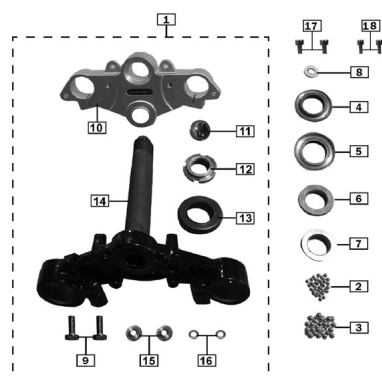

GRUPO CRUCETA CON CAÑO VELA

Rating: Not Rated Yet

Price:

Variant price modifier:

Base price with tax:

Price with discount:

Salesprice with discount:

Sales price:

Sales price without tax:

Discount:

Tax amount:

[Ask a question about this product](#)

Description	Ref.	Título	Código
	1	CRUCETA CON CAÑO VELA	195-71100
	2	JUEGO DE BOLILLAS ?4.7625	195-71205
	3	JUEGO DE BOLILLAS ?4.7625	195-71205
	4	CUBETA INFERIOR	195-71203
	5	CUBETA INFERIOR	195-71204
	6	CUBETA SUPERIOR	195-71201

ESTRUCTURA : GRUPO CRUCETA CON CAÑO VELA

Ref.	Título	Código	
7	CUBETA SUPERIOR	195-71202	
8		195-91301	
9	TORNILLO M6x35	195-B0578	
10	CRUCETA SUPERIOR	195-71101	
11	TORNILLO COLUMNA DE	195-71108	
12	TUERCA DE AJUSTE DE LA COLUMNA DE	195-71105	
13		195-71107	
14	CAÑO VELA	195-71120	
15		195-B0009	
16		195-B0009	
17	TORNILLO M5x12	195-B0007	
18	TORNILLO M5x12	195-B0007	