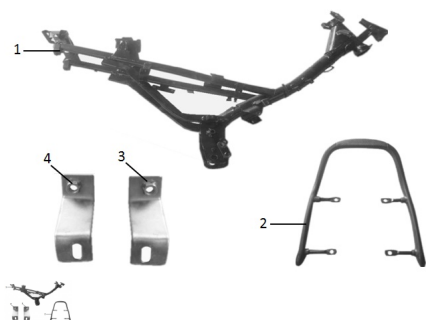

GRUPO CUADRO

Rating: Not Rated Yet

Price:

Variant price modifier:

Base price with tax:

Price with discount:

Salesprice with discount:

Sales price: 1,00 \$

Sales price without tax: 1,00 \$

Discount:

Tax amount:

[Ask a question about this product](#)

Description

	Ref.	Título		Código
1		CUADRO		172-001-001
2		MANIJA DE ELEVACION		172-006-001
3		SOPORTE IZQUIERDO CUBRE MOTOR		172-035-001
4		SOPORTE DERECHO CUBRE MOTOR		172-035-002