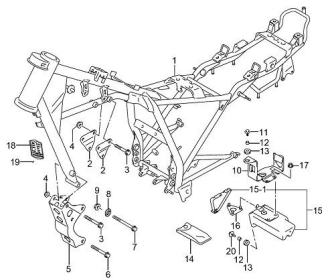

GRUPO CUADRO

Rating: Not Rated Yet

Price:

Variant price modifier:

Base price with tax:

Price with discount:

Salesprice with discount:

Sales price:

Sales price without tax:

Discount:

Tax amount:

[Ask a question about this product](#)

Description	Ref.	Título	Código
	15-1	SOPORTE CAJA DE H	103-47432
	1	CUADRO	103-41100
	2	SOPORTE MOTOR SUPERIOR	103-41991
	3	TORNILLO	103-41919
	4	TUERCA	103-8319
	5	SOPORTE MOTOR INFERIOR FRONTA	103-41992
	6	TORNILLO	103-9103
	7	TORNILLO	103-9103
	8		103-8322