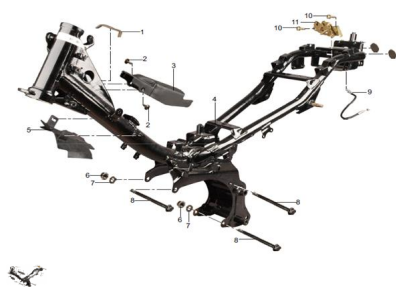

GRUPO CUADRO

Rating: Not Rated Yet

Price:

Variant price modifier:

Base price with tax:

Price with discount:

Salesprice with discount:

Sales price:

Sales price without tax:

Discount:

Tax amount:

[Ask a question about this product](#)

Description

	Ref.		Título		Código
1		Soporte			111-ZA0-0005
2		tornillo			111-ZA0-0003
3		Soporte			111-ZA0-0005
4		cuadro			111-WA3-1000
5		Soporte			111-ZA0-0005
6		tuerca			111-BGB/T618
7		arandela plana			111-BGB/T97
8		tornillo			111-ZA0-0003
9		cable traba asiento			111-WA4-2700
10		tornillo			111-BGB/T907
11		cerradura asiento			111-WA0-0400