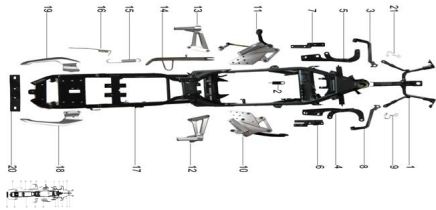

GRUPO CUADRO

Rating: Not Rated Yet

Price:

Variant price modifier:

Base price with tax:

Price with discount:

Salesprice with discount:

Sales price:

Sales price without tax:

Discount:

Tax amount:

[Ask a question about this product](#)

Description	Ref.	Título	Código
	1	SOPORTE MEDIO	
	2	SOPORTE	
	3	SOPORTE CUENTA Q	
	4	SOPORTE DE CONECCION FRENTE	
	5	SOPORTE DE CONEC	

Ref.	Título	Código
		CION FRENTE DERECHO
6		SOPORTE DEFENSA
7		SOPORTE DEFENSA
8		SOPORTE FRENO TRASERO
9		GUIA CABLE DERECHO
10		PEDALIN APOYA PIE DELAN TERO DERECHO
11		PEDALIN APOYA PIE DELAN TERO
12		PEDALIN APOYA PIE ACOM PAÑANTE DERECHO
13		PEDALIN APOYA PIE ACOM PAÑANTE
14		SOSTEN LATERAL
15		RESORTE SOSTEN LATERAL
16		RESORTE
17		CUADRO
18		MANIJA EL EVACION

Ref.	Título	Código
		DERECHA
19	MANIJA EL EVACION	
20	SOPORTE PORTA PATENTE	
21	GUIA CABLE DERECHO	