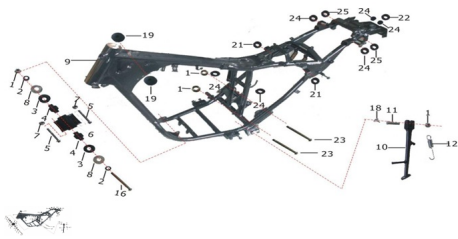

GRUPO CUADRO

Rating: Not Rated Yet

Price:

Variant price modifier:

Base price with tax:

Price with discount:

Salesprice with discount:

Sales price:

Sales price without tax:

Discount:

Tax amount:

[Ask a question about this product](#)

Description	Ref.	Título	Código
	1	TUERCA M10X1,25	
	2		
	3	RETEN	
	4	GOMA MONTAJE	
	5	TORNILLO M8X68	
	6	MONTAJE DEL MOTOR