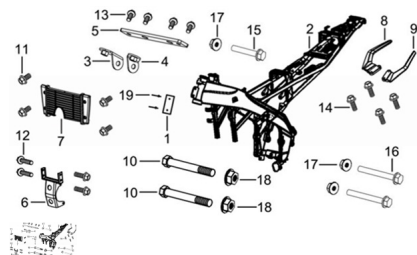

GRUPO CUADRO

Rating: Not Rated Yet

Price:

Variant price modifier:

Base price with tax:

Price with discount:

Salesprice with discount:

Sales price:

Sales price without tax:

Discount:

Tax amount:

[Ask a question about this product](#)

Description	Ref.	Título	Código
	1		169-68300
	2	CONJ. CUADRO	169-41100
	3	SOPORTE DE AMORT IGUACION DERECHA	169-41330
	4	SOPORTE DE AMORT IGUACION	169-41340
	5	PLACA DE	169-41300
	6	SOPORTE DE AMORT	169-41360