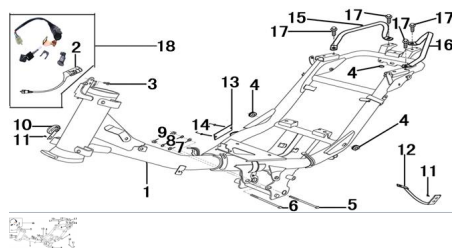

GRUPO CUADRO

Rating: Not Rated Yet

Price:

Variant price modifier:

Base price with tax:

Price with discount:

Salesprice with discount:

Sales price:

Sales price without tax:

Discount:

Tax amount:

[Ask a question about this product](#)

Description

Ref.	Título	Código
1	CUADRO	10-41100
2	LLAVE DE CONTACTO	10-35410
3	TORNILLO M6 X 12	10-GB/T818-2
4	ARANDELA DE GOMA	10-2668143951
5	TORNILLO M8 X 115	10-GB5782-86
6	TORNILLO M8 X 115	10-GB5782-86
7	ARANDELA M8	10-GB93-87-3
8	ARANDELA M8	10-GB93-87-3
9	TUERCA M8	10-GB6170-86-2
10	BOCINA	10-38100
11	TORNILLO M6 X 12	10-GB/T818-2
12		
13	NUMERO DE CHASIS	10-68311
14	REMACHE 3	10-GB/T12617
15	MANIJA DE ELEVACION DERECHA	10-800-16
16	MANIJA DE ELEVACION IZQUIERDA	10-800-15