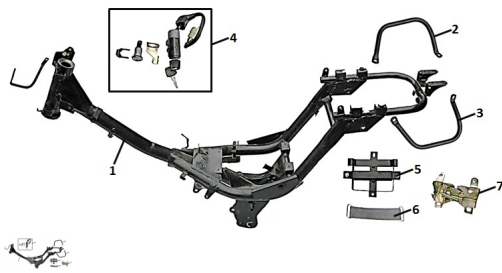

GRUPO CUADRO

Rating: Not Rated Yet

Price:

Variant price modifier:

Base price with tax:

Price with discount:

Salesprice with discount:

Sales price:

Sales price without tax:

Discount:

Tax amount:

[Ask a question about this product](#)

Description

	Ref.	Título		Código
1		CUADRO		10-41100
2		MANIJA DE ELEVACION DERECHA		10-800-16
3		MANIJA DE ELEVACION IZQUIERDA		10-800-15
4		CONJUNTO CERRADURAS		10-2662748000
5		SOPORTE BATERIA		10-2662731820
6		CINTA SUJECION BATERIA		10-31920
7		CERRADURA TRABA ASIENTO		10-48340