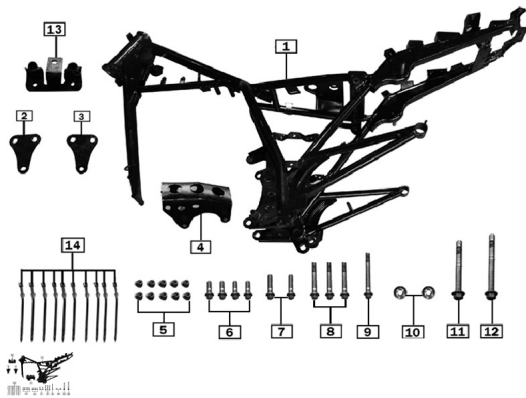

GRUPO CUADRO

Rating: Not Rated Yet

Price:

Variant price modifier:

Base price with tax:

Price with discount:

Salesprice with discount:

Sales price:

Sales price without tax:

Discount:

Tax amount:

[Ask a question about this product](#)

Description	Ref.	Título	Código
	1	CUADRO	195-31100
	2	SOPORTE SUPERIOR IZQ. DE MOTOR	195-31210
	3	SOPORTE SUPERIOR DER. DE MOTOR	195-32302
	4	SOPORTE INFERIOR DE MOTOR	195-32300
	5	TUERCA 14x1.5	195-B0618
	6	TORNILLO M6x20	195-B1667
	7	TORNILLO	195-B1667

ESTRUCTURA : GRUPO CUADRO

Ref.	Título	Código
		M6x20
8	TORNILLO M6x20	195-B1667
9	TORNILLO M6x20	195-B1667
10	TUERCA 14x1.5	195-B0618
11	TORNILLO M6x20	195-B1667
12	TORNILLO M6x20	195-B1667
13	SOPORTE TAMBOR DE	195-7117D
14	PRECINTO 60x12mm	195-8216