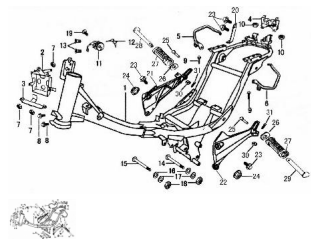

GRUPO CUADRO

Rating: Not Rated Yet

Price:

Variant price modifier:

Base price with tax:

Price with discount:

Salesprice with discount:

Sales price:

Sales price without tax:

Discount:

Tax amount:

[Ask a question about this product](#)

Description

	Ref.	Título		Código
1		CUADRO		52-51200
2		BASE PARA BATERIA		52-5129A
3		CUÑA PARA SOPORTE DE BATERIA		52-51242
4		TOPE DE ASIENTO		52-5120A
5		MANIJA DE SUJECION TRASERA DERECHA		52-72219
6		MANIJA DE SUJECION TRASERA IZQUIERDA		52-72218
7		TUERCA M5		52-GB/T6177.2
8		TORNILLO M6X12		52-GB/T16674-25
9		TORNILLO M6X12		52-GB/T16674-26
10		TUERCA M8		52-GB/T6177.1-1
11		TAMBOR LLAVE DE CONTACTO		52-37400
12		LLAVE DE CONTACTO		52-37406
13		TORNILLO		52-GB/T819.1-1
14		TORNILLO M8X105		52-GB/T5782-2
15		TORNILLO M8X135		52-GB/T5782-3
16		ARANDELA 8		52-GB/T97.1-1
17		ARANDELA 8		52-GB/T93-4
18		TUERCA M8		52-GB/T6170
19		TORNILLO M6X16		52-GB/T16674-27
20		PLACA DE ENGANCHE DEL SILENCIADOR		52-51106
21		SOPORTE DE PEDAL APOYA PIE TRASERO DER		52-54310
22		SOPORTE DE PEDAL APOYA PIE TRASERO IZQ		52-54110