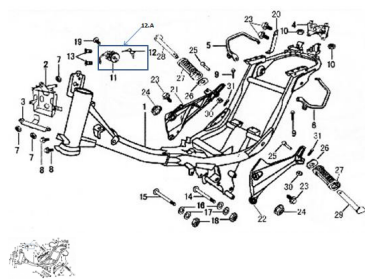

GRUPO CUADRO

Rating: Not Rated Yet

Price:

Variant price modifier:

Base price with tax:

Price with discount:

Salesprice with discount:

Sales price:

Sales price without tax:

Discount:

Tax amount:

[Ask a question about this product](#)

Description

	Ref.	Título		Código
1		CUADRO		52-51200
2		BASE PARA BATERIA		52-5129A
3		CUÑA PARA SOPORTE DE BATERIA		52-51242
4		TOPE DE ASIENTO		52-5120A
5		MANIJA DE SUJECION TRASERA DERECHA		52-72219
6		MANIJA DE SUJECION TRASERA IZQUIERDA		52-72218
7		TUERCA M5		52-GB/T6177.2
8		TORNILLO M6X12		52-GB/T16674-25
9		TORNILLO M6X12		52-GB/T16674-26
10		TUERCA M8		52-GB/T6177.1-1
11		TAMBOR LLAVE DE CONTACTO		52-37400
12		LLAVE DE CONTACTO		52-37406
12.1		CONJUNTO TAMBOR Y LLAVE DE CONTACTO		52-800-15
13		TORNILLO		52-GB/T819.1-1
14		TORNILLO M8X105		52-GB/T5782-2
15		TORNILLO M8X135		52-GB/T5782-3
16		ARANDELA 8		52-GB/T97.1-1
17		ARANDELA 8		52-GB/T93-4
18		TUERCA M8		52-GB/T6170
19		TORNILLO M6X16		52-GB/T16674-27