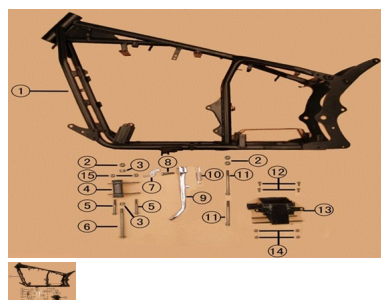

GRUPO CUADRO

Rating: Not Rated Yet

Price:

Variant price modifier:

Base price with tax:

Price with discount:

Salesprice with discount:

Sales price:

Sales price without tax:

Discount:

Tax amount:

[Ask a question about this product](#)

Description	Ref.	Título	Código
	1	Cuadro	157-60000
	2	Tuerca de seguridad M10	
	3	Espaciador	157-50000
	4	Soporte motor delantero	157-60001
	5	Tornillo M8x70	157-80001
	6	Tornillo M1	157-80002
	7	Interruptor sosten	157-30000

Ref.	Título	Código
	lateral	
8	Tornillo	157-50100
9	Sosten lateral	157-30001
10	Resorte sosten lateral	157-50001
11	Tornillo M1	157-80003
12	Tornillo M6x16	157-80004
13	Caja de la batería	157-60002
14	Tuerca M6	
15	Tuerca de seguridad M8	157-90003