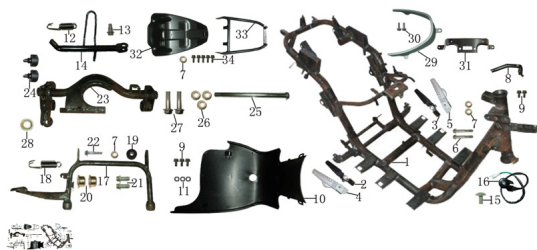

GRUPO CUADRO

Rating: Not Rated Yet

Price:

Variant price modifier:

Base price with tax:

Price with discount:

Salesprice with discount:

Sales price:

Sales price without tax:

Discount:

Tax amount:

[Ask a question about this product](#)

Description

Ref.	Título	Código
1	Cuadro	194-57001
2	Soporte posa pie trasero derecho	194-58282
3	Soporte posa pie trasero izquierdo	194-58252
4	Posa pie trasero derecho	194-58280
5	Posa pie trasero izquierdo	194-58250
6	Tornillo M6x40	194-B1164
7	Tuerca M6	194-B4461
8	Soporte bocina	194-57432
9	Tornillo M6x12	194-B1161
10	Guardabarro inferior cuadro	194-65130
11	Arandela ?6	194-B5160
12	Resorte del sostén lateral	194-57101
13	Tornillo M10x22 del sostén lateral	194-B13A2
14	Sostén lateral	194-57100
15	Tornillo M6x16	194-B2361
16	Corte de corriente del sostén lateral	194-95300
17	Caballete	194-58500
18	Resorte caballete	194-58502
19	Goma del caballete	194-04021
20	Bujes caballete ?10x8	194-58504

ESTRUCTURA : GRUPO CUADRO

	Ref.	Título		Código
21		Tornillo M10x30		194-B11A3
22		Tornillo M6x28		194-B1162
23		Soporte caballete		194-58300
24		Goma del soporte		194-58302
25		Eje del soporte del caballete		194-B11AJ
26		Tuerca M10		194-B44A1
27		Tornillo M10x55		194-B11A5
28		Buje del soporte		194-58306
29		Soporte trasero de aluminio		194-58410
29		Soporte trasero de aluminio verde		194-58410VE
29		Soporte trasero de aluminio blanco		194-58410BL
30		Tornillo M6x20		194-B1162-1
31		Soporte cerradura de asiento		194-58800
32		Parte interna guardabarro trasero		194-65150
33		Soporte trasero		194-58400
34		Tornillo M6x16		194-B1161-1