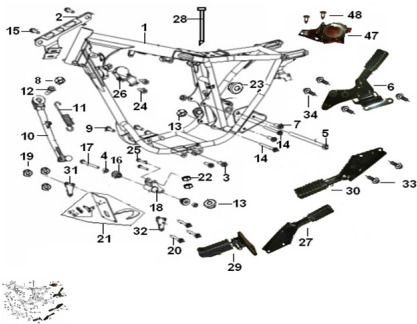

## GRUPO CUADRO

Rating: Not Rated Yet

**Price:**

Variant price modifier:

Base price with tax:

Price with discount:

Salesprice with discount:

Sales price:

Sales price without tax:

Discount:

Tax amount:

[Ask a question about this product](#)

Description	Ref.	Título	Código
	1	CUADRO	175-57100
	2	SOPORTE DE LA BOBINA DE ENCENDIDO	175-57550
	3	TORNILLO M8X16	
	4	BUJE	175-54621
	5	EJE PIVOT	175-53001
	6		175-58280
	7	TORNILLO	

**ESTRUCTURA : GRUPO CUADRO**

Ref.	Título	Código
		M8X20
8	TUERCA M10X1.25	175-B0401
9	TORNILLO M8X20	
10	SOSTEN LATERAL	175-58701
11	RESORTE SOSTEN LATERAL	175-57003
12	TORNILLO DE SOSTÉN LATERAL	175-57005
13	TUERCA M	175-B0418
14	TORNILLO	
15	TORNILLO M6X10	
16	BUJE SOPORTE MOTOR	175-58342
17	TORNILLO	175-80140
18	SOPORTE MOTOR	175-47600
19	TUERCA M8	175-B0407
20	TORNILLO M8X40	
21		175-58920
22	TUERCA M8	175-B0407
23	TUERCA M14X1.5	
24	TORNILLO M6X12	
25	TORNILLO M8X65	

---

Ref.	Título	Código
26	SOPORTE DE TAMBOR DE	175-40117
27	APOYA PIE DELANTERO DERECHO	175-58240
28		175-96002
29	APOYA PIE DELANTERO	175-58220
30	APOYA PIE TRASERO	175-58260
31	SOPORTE SUPERIOR DERECHO	175-57009
32	SOPORTE SUPERIOR	175-57008
45	TORNILLO M8X16	
46	TORNILLO M8X32	
47	SOPORTE FAROL TRASERO	175-92100
48	TORNILLO M4X5	