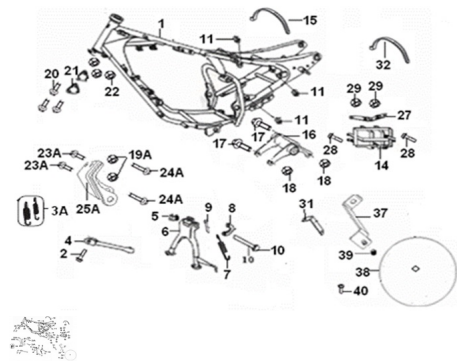

GRUPO CUADRO

Rating: Not Rated Yet

Price:

Variant price modifier:

Base price with tax:

Price with discount:

Salesprice with discount:

Sales price:

Sales price without tax:

Discount:

Tax amount:

[Ask a question about this product](#)

Description	Ref.	Título	Código
	19A	TUERCA	
	23A	TORNILLO M8x16	
	24A	TORNILLO	
	25A	SOPORTE MOTOR D	

Ref.	Título	Código
3A	RESORTE SOSTEN LATERAL	
1	CUADRO	
2	TORNILLO	
4	SOSTEN LATERAL	
5	TOPE CAB ALLETE	
6		
7	RESORTE	
8	MEDIA LUNA CAB ALLETE	
9	PERNO CA BALLETE	
10	EJE CABA LLETE	
11	BUJE DE GOMA	
13	TORNILLO M6x12	
14	SOPORTE BATERIA	
15		
16	SOPORTE MOTOR TRASERO	
17	TORNILLO	
18	TUERCA	

Ref.	Título	Código
20	TORNILLO M8x67	
21	SOPORTE SUPERIOR	
22	TUERCA 8MM	
27	SOPORTE BATERIA SUPERIOR	
28	TORNILLO M6x16	
29	TUERCA 6MM	
31	SOPORTE DEL RECTI FICADOR	
32		
37	SOPORTE TAPA LATERAL	
38		
39	GOMA	
40	TORNILLO M6x12	