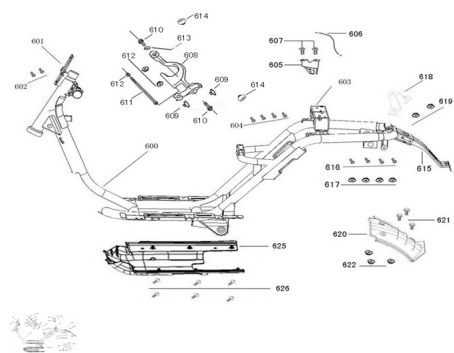

GRUPO CUADRO

Rating: Not Rated Yet

Price:

Variant price modifier:

Base price with tax:

Price with discount:

Salesprice with discount:

Sales price:

Sales price without tax:

Discount:

Tax amount:

[Ask a question about this product](#)

Description

Ref.	Título	Código
600	CUADRO	189-50100
601	COBERTOR FRONTAL	189-50310
602	TORNILLO	189-92101
603	SOPORTE GUIA TANQUE DE COMBUSTIBLE	189-17551
604	TORNILLO	189-92101
605	CONJUNTO CIERRE CAJA INTERNA	189-77235
606	CABLE TRABA ASIENTO	189-77240
607	TORNILLO	189-92101
608	SOPORTE MOTOR	189-50350
609	TOPE DE GOMA	189-50352
610	TORNILLO	189-92201
611	TORNILLO	189-50356
612	TUERCA	189-95401