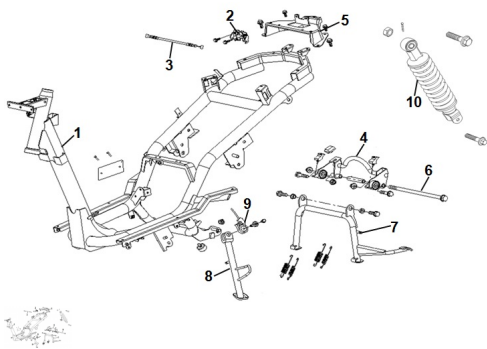

GRUPO CUADRO

Rating: Not Rated Yet

Price:

Variant price modifier:

Base price with tax:

Price with discount:

Salesprice with discount:

Sales price:

Sales price without tax:

Discount:

Tax amount:

[Ask a question about this product](#)

Description

Ref.	Título	Código
1	CUADRO	206-41100
2	CERRADURA ASIENTO	206-47200
3	CABLE CERRADURA ASIENTO	206-46030
4	SOPORTE CABALLETE	206-53110
5	SOPORTE PORTA EQUIPAJE TRASERO	206-41410
6	EJE CABALLETE M10x1.25x275	206-53002
7	CABALLETE	206-41300
8	SOSTÉN LATERAL	206-41220
9	CORTA CORRIENTE DEL SOSTÉN LATERAL	206-34600
10	AMORTIGUADOR TRASERO (270MM)	206-53200