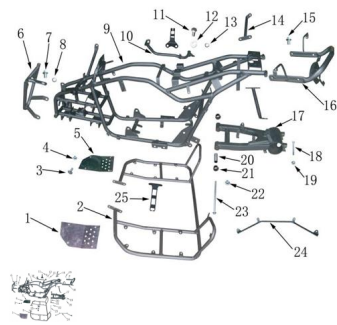

GRUPO CUADRO

Rating: Not Rated Yet

Price:

Variant price modifier:

Base price with tax:

Price with discount:

Salesprice with discount:

Sales price:

Sales price without tax:

Discount:

Tax amount:

[Ask a question about this product](#)

Description	Ref.	Título	Código
	1	APOYA PIE	149-0001
	2	SOPORTE, APOYAPIE	149-0002
	3	TORNILLO M6X16	149-0003
	4	TUERCA A	149-6177-1
	5	APOYAPIE DERECHO	149-0004
	6	DEFENSA	149-0005

ESTRUCTURA : GRUPO CUADRO

Ref.	Título	Código	
7	TORNILLO M8X12	149-5789	
8		149-93.14	
9	CUADRO	149-0006	
10	PEDAL DE FRENO	149-0007	
11	TORNILLO	149-5789-1	
12			
13		149-93.14	
14	SOPORTE	149-0008	
15	TORNILLO M8X20	149-5789-2	
16	MANIJA TRASERA	149-0009	
17	BALANCIN	149-0010	
18	TORNILLO M10X65	149-5789-3	
19	TUERCA A		
20		149-0011	
21	BUJE	149-0012	
22	TUERCA A		
23	TORNILLO M14X280	149-5789-4	
24	SOPORTE	149-0013	
25	SOPORTE APOYAPIE	149-0014	