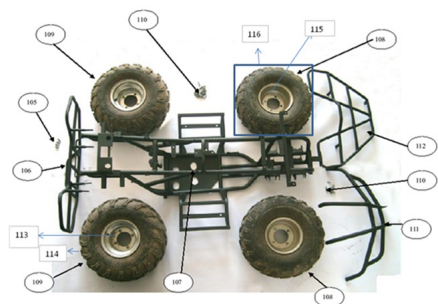

GRUPO CUADRO

Rating: Not Rated Yet

Price:

Variant price modifier:

Base price with tax:

Price with discount:

Salesprice with discount:

Sales price:

Sales price without tax:

Discount:

Tax amount:

[Ask a question about this product](#)

Description	Ref.	Título	Código
	105	PARRILLA TRASERA	128-80105
	106	TORNILLO CON FLANGE M8 X 35	128-80110
	107	CUADRO	128-80115
	108		128-80120
	109	CUBIERTA TRASERA 21 * 10 - 8	128-80125
	110	TORNILLO M10 X 20	128-80130
	111	DEFENSA	128-80135
	112	PARRILLA	128-80140

Ref.	Título	Código
113	LLANTA TRASERA 21 * 10 - 8	128-80126
114	RUEDA TRASERA ARMADA	128-80127
115	LLANTA D ELANTERA 21 * 7 - 8	128-80121
116	RUEDA DE LANTERA ARMADA 21 * 7 - 8	128-80122