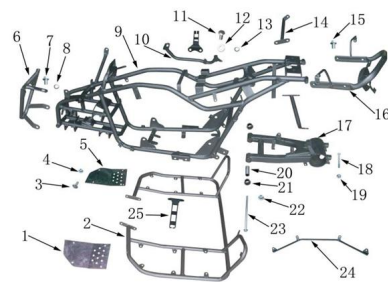

## GRUPO CUADRO

Rating: Not Rated Yet

**Price:**

Variant price modifier:

Base price with tax:

Price with discount:

Salesprice with discount:

Sales price:

Sales price without tax:

Discount:

Tax amount:

[Ask a question about this product](#)

Description	Ref.	Título	Código
	1	APOYA PIE	164-0001
	2	SOPORTE, APOYAPIE	164-0002
	3	TORNILLO M6X16	164-0003
	4	TUERCA A	164-6177-1
	5	APOYAPIE DERECHO	164-0004
	6		164-0005

**ESTRUCTURA : GRUPO CUADRO**

---

Ref.	Título	Código	
7	TORNILLO M8X12	164-5789	
8		164-93.14	
9	CUADRO	164-0006	
10	PEDAL DE FRENO	164-0007	
11	TORNILLO	164-5789-1	
12			
13		164-93.14	
14	SOPORTE,	164-0008	
15	TORNILLO M8X20	164-5789-2	
16	PORTA EQUIPAJE	164-0009	
17	BALANCIN	164-0010	
18	TORNILLO M10X65	164-5789-3	
19	TUERCA A		
20	PERNO	164-0011	
21		164-0012	
22	TUERCA A		
23	TORNILLO M14X280		
24	SOPORTE	164-0013	
25	APOYAPIE TRASERO,	164-0014	