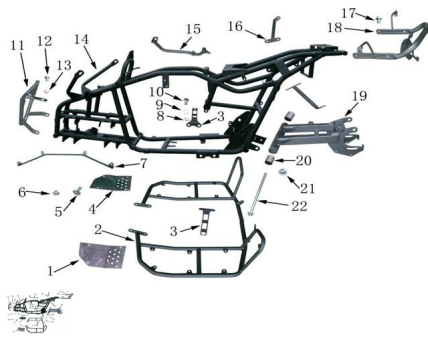

## GRUPO CUADRO

Rating: Not Rated Yet

**Price:**

Variant price modifier:

Base price with tax:

Price with discount:

Salesprice with discount:

Sales price:

Sales price without tax:

Discount:

Tax amount:

[Ask a question about this product](#)

Description	Ref.	Título	Código
	1	APOYAPIE	167-0001
	2	SOPORTE, APOYAPIE	167-0002
	3	PEDAL DE SOPORTE	167-0003
	4	APOYAPIE DERECHO	167-0004
	5	TORNILLO M6X16	167-0005
	6	TUERCA	167-6177-1
	7	SOPORTE,	167-0006

**ESTRUCTURA : GRUPO CUADRO**

---

Ref.	Título	Código
8		167-93.14
9		
10	TORNILLO	167-5789
11	DEFENSA	167-0007
12	TORNILLO	167-5789
13		167-93.14
14	CUADRO	167-0008
15	PEDAL DE FRENO	167-0009
16	SOPORTE,	167-0010
17	TORNILLO	167-5789
18	MANIJA TRASERA	167-0011
19	BALANCIN	167-0012
20		167-0013
21	TUERCA	167-6177-1
22	TORNILLO	167-5789