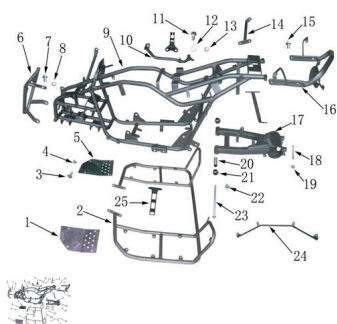

GRUPO CUADRO

Rating: Not Rated Yet

Price:

Variant price modifier:

Base price with tax:

Price with discount:

Salesprice with discount:

Sales price:

Sales price without tax:

Discount:

Tax amount:

[Ask a question about this product](#)

Description	Ref.	Título	Código
	1	APOYA PIE	163-0001
	2	SOPORTE, POYAPIE	163-0002
	3	TORNILLO M6X16	163-0003
	4	TUERCA A	163-6177-1
	5	APOYAPIE DERECHO	163-0004
	6		163-0005