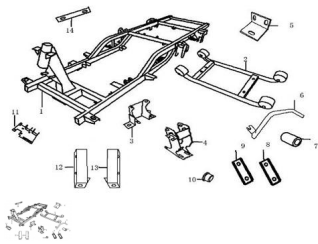

GRUPO CUADRO

Rating: Not Rated Yet

Price:

Variant price modifier:

Base price with tax:

Price with discount:

Salesprice with discount:

Sales price:

Sales price without tax:

Discount:

Tax amount:

[Ask a question about this product](#)

Description	Ref.	Título	Código
	1	#N/A	#N/A
	2	#N/A	#N/A
	3	SOPORTE MOTOR	109-30011
	4	SOPORTE MOTOR TRASERO	109-30094
	5	CHAPA SOPORTE CHASIS	109-30249
	6	PUESTA EN MARCHA	109-19384
	7	BUJE DE GOMA	109-33265
	8	PLACA	109-33267
	9	#N/A	#N/A
	10	GOMA	109-33264
	11	SOPORTE	109-27086
	12	#N/A	#N/A