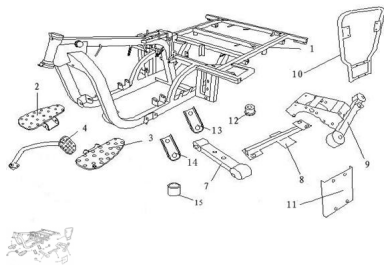

GRUPO CUADRO

Rating: Not Rated Yet

Price:

Variant price modifier:

Base price with tax:

Price with discount:

Salesprice with discount:

Sales price:

Sales price without tax:

Discount:

Tax amount:

[Ask a question about this product](#)

Description	Ref.	Título	Código
	1		139-30282
	2	POSAPIES	139-31177
	3	POSAPIES	139-31174
	4	PEDAL DE FRENO TRASERO	139-29115
	7	SOPORTE FRONTAL MOTOR	139-30376
	8	SOPORTE MOTOR MEDIO	139-30375