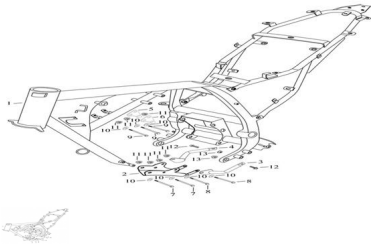

GRUPO CUADRO

Rating: Not Rated Yet

Price:

Variant price modifier:

Base price with tax:

Price with discount:

Salesprice with discount:

Sales price:

Sales price without tax:

Discount:

Tax amount:

[Ask a question about this product](#)

Description

	Ref.	Título	Código
1		CUADRO COMPLETO	69-30012
2		PLATO, GANCHO SUJECION MOTOR DELANTERO	69-30002
3		SOPORTE MOTOR IZQUIERDO	69-30009
4		SOPORTE MOTOR DERECHO	69-30010
5		PLATO SUP. GANCHO SUJECION DE MOTOR IZQ.	69-30005
6		PLATO SUP. GANCHO SUJECION DE MOTOR DER.	69-30004
7		TORNILLO M8X80	69-38086
8		TORNILLO M8X95	69-38086-1
9		TORNILLO M8X70	69-38086-2
10		ARANDELA PLANA 8	69-38045-17
11		TUERCA M8	69-38037-11
12		TORNILLO M8X40	69-38014-26
13		TUERCA M8	69-38039