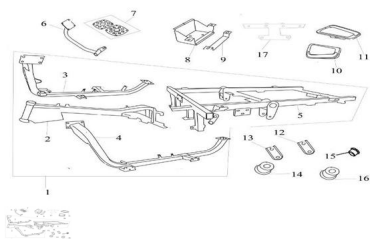

## GRUPO CUADRO

Rating: Not Rated Yet

**Price:**

Variant price modifier:

Base price with tax:

Price with discount:

Salesprice with discount:

Sales price:

Sales price without tax:

Discount:

Tax amount:

[Ask a question about this product](#)

Description	Ref.	Título	Código
	1	CUADRO	126-30283
	2	PIEZA DEL ANTERA, CUADRO	126-30084
	3	PIEZA LATERAL DERECHA, CUADRO	126-30046
	4	PIEZA LATERAL I	126-30366
	5	PIEZA TRASERA, CUADRO	126-30367
	6	PEDAL FRENO TRASERO	126-29112
	7	GOMA, PEDAL	126-29114
	8	CAJA DE BATERIA	126-27117

<b>Ref.</b>	<b>Título</b>	<b>Código</b>	
9	BANDA DE BATERIA	126-27111	
10	PEDAL DE APOYO,	126-31174	
11	PEDAL DE APOYO, DERECHO	126-31177	
12	PLACA, SOPORTE DE RESORTE	126-33267	
13	PLACA, SOPORTE DE RESORTE	126-33267	
14	BUJE DE GOMA	126-33264	
15	GOMA, PEDAL FRENO TRASERO	126-29341	
16	BUJE DE GOMA	126-33264	
17	SOPORTE BOCINA	126-28020	