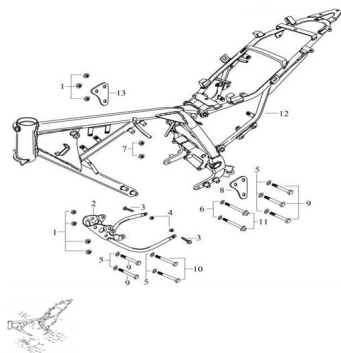

GRUPO CUADRO

Rating: Not Rated Yet

Price:

Variant price modifier:

Base price with tax:

Price with discount:

Salesprice with discount:

Sales price:

Sales price without tax:

Discount:

Tax amount:

[Ask a question about this product](#)

Description

| Ref. | Título | Código |
|------|-------------------------|-------------|
| 1 | TUERCA M8 | 70-38039 |
| 2 | SOPORTE MOTOR DELANTERO | 70-30002 |
| 3 | TORNILLO M8X40 | 70-38014-22 |
| 4 | TUERCA M8 | 70-38034-5 |
| 5 | ARANDELA PLANA 8 | 70-38045-17 |
| 6 | ARANDELA PLANA 10 | 70-38045-18 |
| 7 | TUERCA M10 | 70-38039-1 |
| 8 | SOPORTE MOTOR SUPERIOR | 70-30004 |
| 9 | TORNILLO M8X70 | 70-38086 |
| 10 | TORNILLO M8X90 | 70-38086-1 |

ESTRUCTURA : GRUPO CUADRO

| | Ref. | Título | Código |
|----|------|-----------------------------|------------|
| 11 | | TORNILLO M10X16 | 70-38086-2 |
| 12 | | CUADRO | 70-30012 |
| 13 | | SOPORTE DE MOTOR SUPERIOR 2 | 70-30005 |