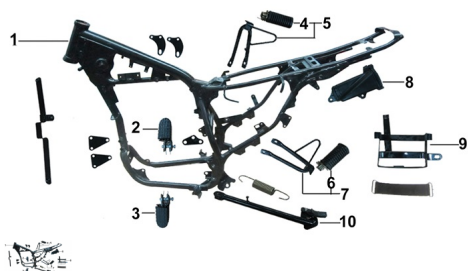

## GRUPO CUADRO

Rating: Not Rated Yet

**Price:**

Variant price modifier:

Base price with tax:

Price with discount:

Salesprice with discount:

Sales price:

### Description

	Ref.	Título		Código
1		Cuadro		199-80640
2		Posapié derecho		199-80665
3		Posapié izquierdo		199-80670
4		Posapié trasero derecho		199-80675
5		Soporte y posapié trasero derecho		199-80680
6		Posapié trasero izquierdo		199-80685
7		Soporte y posapié trasero izquierdo		199-80690
8		Caja de herramientas		199-80695
9		Soporte batería		199-80700
10		Sostén lateral		199-80715