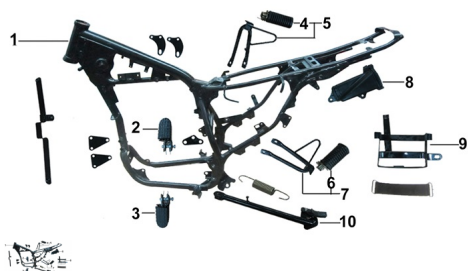

GRUPO CUADRO

Rating: Not Rated Yet

Price:

Variant price modifier:

Base price with tax:

Price with discount:

Salesprice with discount:

Sales price:

Sales price without tax:

Discount:

Tax amount:

[Ask a question about this product](#)

Description

	Ref.	Título		Código
1		Cuadro	199-80640	
2		Posapié derecho	199-80665	
3		Posapié izquierdo	199-80670	
4		Posapié trasero derecho	199-80675	
5		Soporte y posapié trasero derecho	199-80680	
6		Posapié trasero izquierdo	199-80685	
7		Soporte y posapié trasero izquierdo	199-80690	
8		Caja de herramientas	199-80695	
9		Soporte batería	199-80700	
10		Sostén lateral	199-80715	