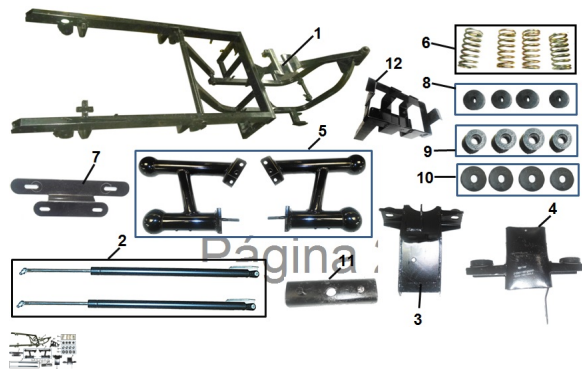

GRUPO CUADRO

Rating: Not Rated Yet

Price:

Variant price modifier:

Base price with tax:

Price with discount:

Salesprice with discount:

Sales price:

Sales price without tax:

Discount:

Tax amount:

[Ask a question about this product](#)

Description	Ref.	Título	Código
	1	Cuadro	182-80005
	2	Hidraulica caja de carga	182-1A208
	3	Soporte motor trasero	182-1D109
	4	Soporte motor delantero	
	5	Defensa delantera	
	6	Resortes soporte motor	
	7	Soporte	182-80010

Ref.	Título	Código
		patente
8	Goma inferior soporte motor	182-10420
9	Goma interior resorte soporte motor	182-10330
10	Goma superior soporte motor	182-18500
11	Soporte rueda de auxilio	
12	Soporte bateria	182-80015