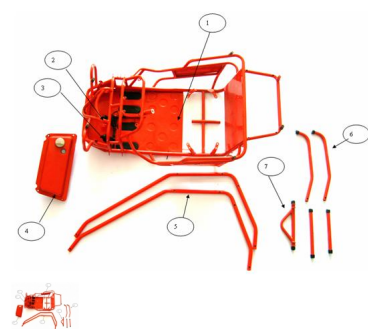

## GRUPO CUADRO

Rating: Not Rated Yet

**Price:**

Variant price modifier:

Base price with tax:

Price with discount:

Salesprice with discount:

Sales price:

Sales price without tax:

Discount:

Tax amount:

[Ask a question about this product](#)

Description	Ref.	Título	Código
	1	PEDAL AC	112-80005
	2	PEDAL DE FRENO	112-80010
	3	TANQUE DE COMBUSTIBLE	112-80015
	3	TANQUE DE COMBUSTIBLE ROJO	
	3	TANQUE DE COMBUSTIBLE AZUL	
	3	TANQUE DE COMBUSTIBLE	

**ESTRUCTURA : GRUPO CUADRO**

---

Ref.	Título	Código
		NEGRO
4	BARRA AN TIVUELCO	112-80020
5	SOSTEN BARRA AN TIVUELCO	112-80025
6	SOSTEN BARRA AN TIVUELCO	112-80030
7	BARRA SOPORTE JAULA AN TIVUELCO	112-80035