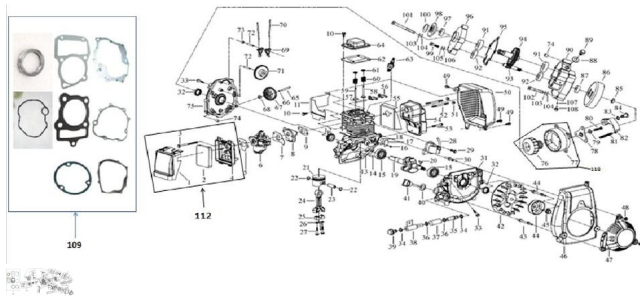

GRUPO CUADRO

Rating: Not Rated Yet

Price:

Variant price modifier:

Base price with tax:

Price with discount:

Salesprice with discount:

Sales price:

Sales price without tax:

Discount:

Tax amount:

[Ask a question about this product](#)

Description	Ref.	Título	Código
	83	Cuadro	
	84		
	85	Soporte lateral	
	86	Barras Jaula antivuelco	
	87	Barra antivuelco	
	88	Barra lateral jaula