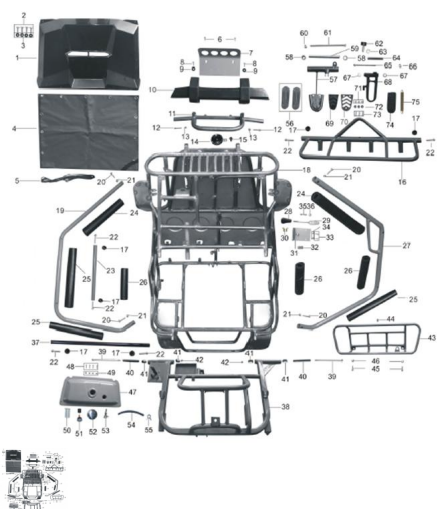

GRUPO CUADRO

Rating: Not Rated Yet

Price:

Variant price modifier:

Base price with tax:

Price with discount:

Salesprice with discount:

Sales price:

Sales price without tax:

Discount:

Tax amount:

[Ask a question about this product](#)

Description	Ref.	Título	Código
	1	Lona frontal	
	2	Tornillo M6 x 16	
	3	Arandela goma	
	4	Lona superior