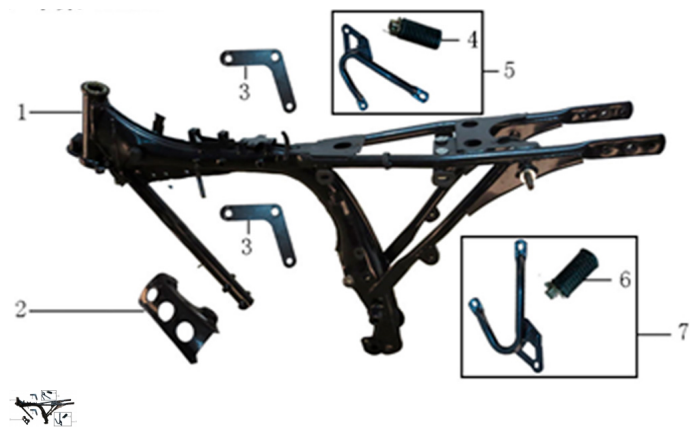

GRUPO CUADRO

Rating: Not Rated Yet

Price:

Variant price modifier:

Base price with tax:

Price with discount:

Salesprice with discount:

Sales price:

Sales price without tax:

Discount:

Tax amount:

[Ask a question about this product](#)

Description	POS.	CODIGO	DESCRIPCION	DESCRIPTION	CANT
	1	231-80150	CUADRO	Body Comp.,Frame	1
	2	231-80155	SOPORTE MOTOR INFERIOR	Engine Front Suspension Plate	1
	3	231-80160	SOPORTE SUPERIOR MOTOR	Plate,Upper Engine Hanger	2
	4	231-80165	PEDALIN APOYA PIE TRASERO DERECHO	Step,Right Pillion	1
	5	231-42510	CONJUNTO APOYA PIE TRASERO IZQUIERDO	Step Assy.,Right Pillion	1
	6	231-42500	PEDALIN APOYA PIE TRASERO IZQUIERDO	Step,Left Pillion	1
	7	231-42610	CONJUNTO APOYA PIE TRASERO DERECHO	Step Assy.,Left Pillion	1