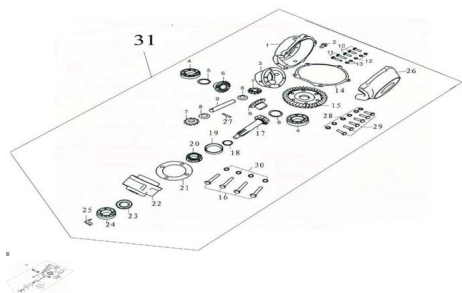

GRUPO DIFERENCIAL

Rating: Not Rated Yet

Price:

Variant price modifier:

Base price with tax:

Price with discount:

Salesprice with discount:

Sales price:

Sales price without tax:

Discount:

Tax amount:

[Ask a question about this product](#)

Description	Ref.	Título	Código
	1	TAPA DERECHA	126-26071
	2	TORNILLO M12 X 15	126-80360
	3	ROTOR INFERIOR	126-26076
	4		126-80365
	5		126-26080
	6		126-26078