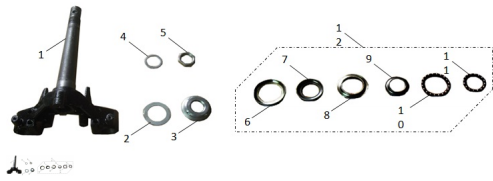

GRUPO DIRECCION

Rating: Not Rated Yet

Price:

Variant price modifier:

Base price with tax:

Price with discount:

Salesprice with discount:

Sales price: 1,00 $

Sales price without tax: 1,00 $

Discount:

Tax amount:

[Ask a question about this product](#)

Description

	Ref.	Título	Código
1		CRUCETA CON CAÑO VELA	172-023-001
2		ARANDELA	172-023-002
3		TUERCA MOV DIRECCION	172-023-003
4		ARANDELA	172-023-004
5		TUERCA LLAVE CONTACTO	172-023-005
6		CUBETA INFERIOR CUADRO	172-024-001
7		CUBETA SUPERIOR CUADRO	172-024-002
8		CUBETA INFERIOR CAÑO VELA	172-024-003
9		CUBETA SUPERIOR CAÑO VELA	172-024-004
10		CRAPODINA INFERIOR	172-024-005
11		CRAPODINA SUPERIOR	172-024-006
12		KIT CUBETAS MOVIMIENTO DIRECCION	172-024-007