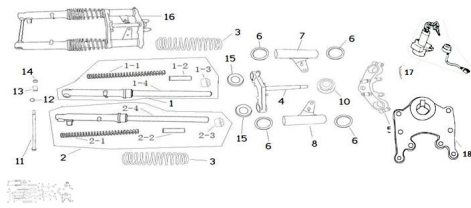

GRUPO DIRECCION Y AMORTIGUADORES

Rating: Not Rated Yet

Price:

Variant price modifier:

Base price with tax:

Price with discount:

Salesprice with discount:

Sales price:

Sales price without tax:

Discount:

Tax amount:

[Ask a question about this product](#)

Description

Ref.	Título	Código
1		126-31046
2		126-31045
3	RESORTE,	126-31059
4	CRISTO CON CAÑO VELA	126-31013
5	CRUCETA	126-32005