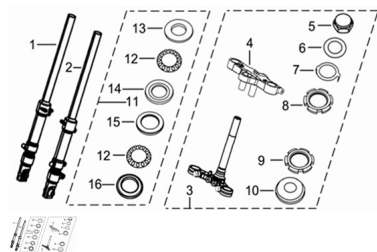

GRUPO DIRECCION Y BARRALES

Rating: Not Rated Yet

Price:

Variant price modifier:

Base price with tax:

Price with discount:

Salesprice with discount:

Sales price:

Sales price without tax:

Discount:

Tax amount:

[Ask a question about this product](#)

Description	Ref.	Título	Código
	1	BARRAL DE AMORTIGUACION DERECHO	169-52400
	2	BARRAL DE AMORTIGUACION	169-52500
	3	CONJ. COLUMNA DE	169-51200
	4	CRUCETA SUPERIOR	169-51300
	5	TUERCA A