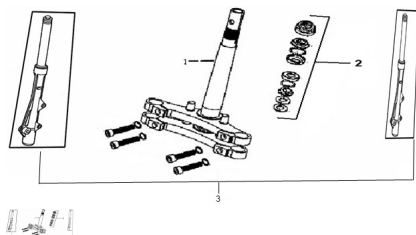

GRUPO DIRECCION Y HORQUILLA

Rating: Not Rated Yet

Price:

Variant price modifier:

Base price with tax:

Price with discount:

Salesprice with discount:

Sales price:

Sales price without tax:

Discount:

Tax amount:

[Ask a question about this product](#)

Description	Ref.	Título	Código
	1	CRUCETA CON CAÑO VELA	290202000
	2	KIT MOVIM IENTO DE	290-80010
	3	C. HORQUI LLA ARMADA	290201000